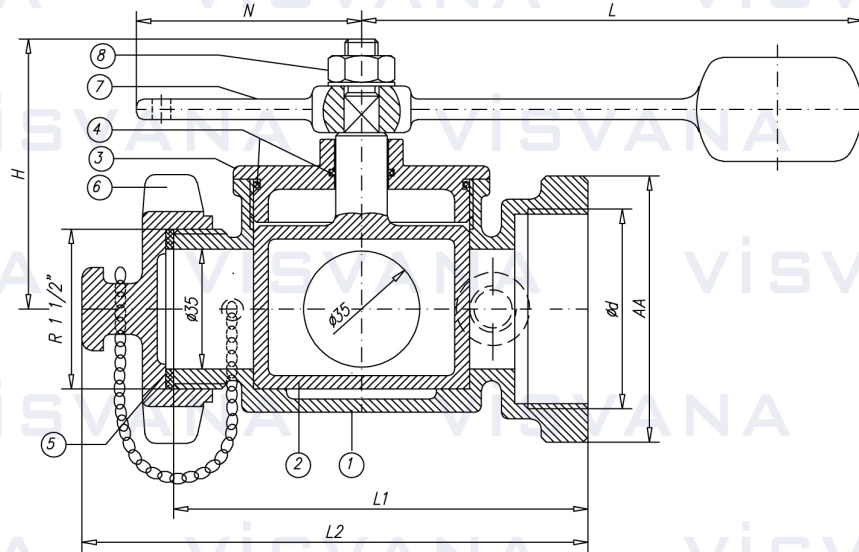

VIVD-10

SOUNDING COCKS PN 4 360° TURNING LEVER

İSKANDİL VANASI PN 4 360° DÖNER KOLLU

FULL BORE-THREADED
DÜZ GEÇİŞLİ-DİŞLİ

Pressure Rate / Basınç Aralığı: PN 2,5
DIN 86 120

Size Range / Ölçü Aralığı: DN32-DN65(1 1/4" - 2 1/2")
DIN 259 / ISO / R 228

NO	PART NAME	PARÇA ADI	MATERIAL / MALZEME	Nominal Diameter / Anma Çapı					
				DN	32	40	50	65	
1	Body	Gövde	CC491K(Rg-5 Bronze)	L1	120	125	130		
2	Cock	Klape	CC491K(Rg-5 Bronze)	L2	135	140	145		
3	Bonnet	Kapak	CC491K(Rg-5 Bronze)	H	85				
4	O-Ring	O-Ring	NBR	Ød	1 1/4"	1 1/2"	2"	2 1/2"	
5	Gasket	Conta	NBR	AA	55		70	85	
6	Dust & Cap	Kep	CC491K(Rg-5 Bronze)	L	180				
7	Handlever	Kol	GG-25	N	95				
8	Nut	Somun	8,8	Weight / Ağırlık	kg	3,5	4	4,5	5
9	Test Valve	Test Valfi	CW453K(CuSn8)						